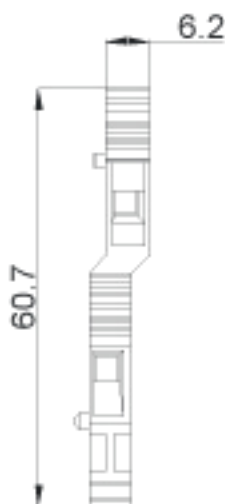

康伟UK导轨式接线端子

产品规格书

认证	UL US CE	
性能		
标准	UL	IEC
额定电压	300V	500V
额定电流	30A	32A
线径	10-26AWG	0.2-4.0mm ²
厚度/高度/绝缘厚	6.2/56.2/6mm	
高度 (NS35 7.5/NS35-15/NS32)	62/69.5/67mm	
额定冲击电压/污染等级	6kV/3	
制线长度	8mm	
螺钉规格/扭矩	M3/0.5N.m	
基材	A4	
绝缘材料/阻燃等级	PAV-0	
说明	型号	包装数
(1) 端子	PCKK 4	50
(2) 基板	D-PCKK 2.5	100
(3) 空间补偿基板	DG-PCKK 2.5	50
(4) 空间补偿基板	DR-PCKK 2.5	50
(5) 固定式桥接件		
2-位	FBI 10-6	10
3-位	EB 2-6	100
5-位	EB 3-6	100
10-位	EB 10-6	10
(6) 边接桥接件		
2-位	ISBBI 10-6	10
3-位	IS-K 4	100
10-位	TS-KK3	50
(7) 带绝缘垫块桥接件, 10位	ATP-PCKK 2.5	50
(8) 带绝缘垫块	ZB 6	
(10) 隔片		
(11) 分相隔板, 厚1.5mm		
(12) 标记条		

订购方式:

 - P - 1 -

X	X	X
客户需求		

型号

极数

颜色

1 灰色	4 绿色	7 透色
2 蓝色	5 棕色	8 黄色
3 黑色	6 红色	9 白色

		中国·康伟电子有限公司
	NAME	UKK 4