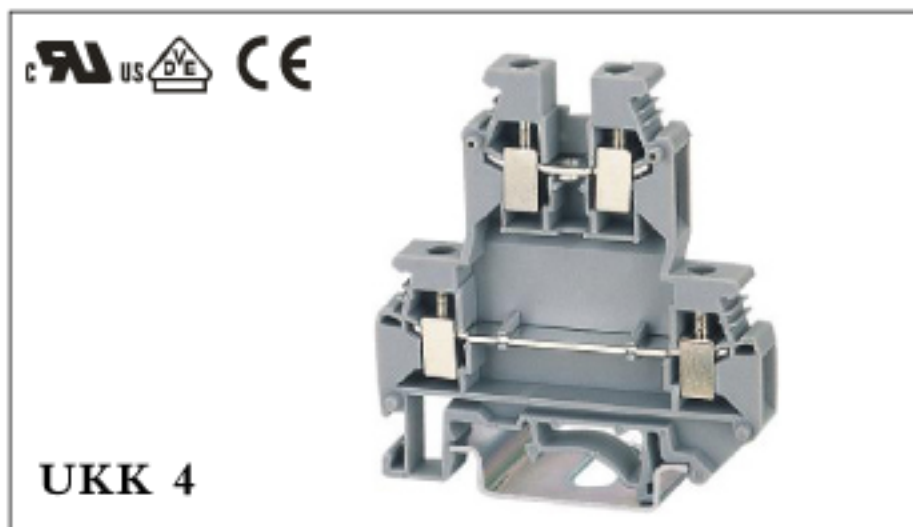

康伟UK导轨式接线端子

产品规格书

认证	UL US CE	
性能		
标准	UL	IEC
额定电压	300V	500V
额定电流	30A	32A
线径	10-26AWG	0.2-4.0mm ²
厚度/高度/绝缘厚	6.2/56.2/6mm	
高度 (NS35 7.5/NS35-15/NS32)	62/69.5/67mm	
额定冲击电压/污染等级	6kV/3	
制线长度	8mm	
螺钉规格/扭矩	M3/0.5N.m	
基材	A4	
绝缘材料/阻燃等级	PAV-0	
说明	型号	包装数
(1) 端子	PCKK 4	50
(2) 基板	D-PCKK 2.5	100
(3) 空间补偿基板	DG-PCKK 2.5	50
(4) 空间补偿基板	DR-PCKK 2.5	50
(5) 固定式桥接件		
2-位	FBI 10-6	10
3-位	EB 2-6	100
5-位	EB 3-6	100
10-位	EB 10-6	10
(6) 边接桥接件		
2-位	ISBBI 10-6	10
3-位	IS-K 4	100
10-位	TS-KK3	50
(7) 带绝缘垫块桥接件, 10位	ATP-PCKK 2.5	50
(8) 带绝缘垫块	ZB 6	
(10) 隔片		
(11) 分相隔板, 厚1.5mm		
(12) 标记条		

订购方式:

 - P - 1 -

X	X	X
客户需求		

型号

极数

颜色

1 灰色	4 绿色	7 透色
2 蓝色	5 棕色	8 黄色
3 黑色	6 红色	9 白色

		中国·康伟电子有限公司
	NAME	UKK 4