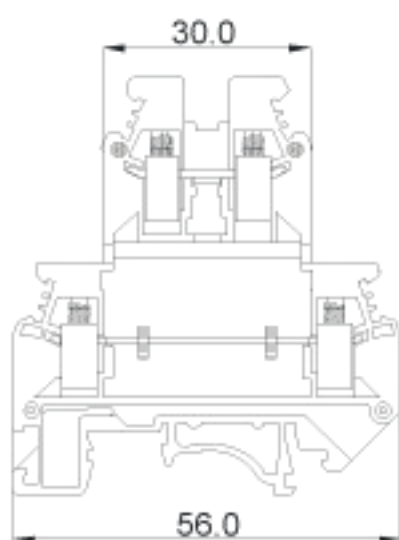

康伟UK导轨式接线端子

产品规格书

认证	UL US CE	
性能		
标准	UL	IEC
额定电压	300V	500V
额定电流	30A	32A
线径	10-26AWG	0.2-4.0mm ²
厚度/高度/绝缘厚	6.2/56.2/6mm	
高度 (NS35 7.5/NS35-15/NS32)	62/69.5/67mm	
额定冲击电压/污染等级	6kV/3	
制线长度	8mm	
螺钉规格/扭矩	M3/0.5N.m	
基材	A4	
绝缘材料/阻燃等级	PAV-0	
说明	型号	包装数
(1) 端子	PCKK 4	50
(2) 基板	D-PCKK 2.5	100
(3) 空间补偿基板	DG-PCKK 2.5	50
(4) 空间补偿基板	DR-PCKK 2.5	50
(5) 固定式桥接件		
2-位	FBI 10-6	10
3-位	EB 2-6	100
5-位	EB 3-6	100
10-位	EB 10-6	10
(6) 边接桥接件		
2-位	ISBBI 10-6	10
3-位	IS-K 4	100
10-位	TS-KK3	50
(7) 带绝缘垫块桥接件, 10位	ATP-PCKK 2.5	50
(8) 带绝缘垫块	ZB 6	
(10) 隔片		
(11) 分相隔板, 厚1.5mm		
(12) 标记条		