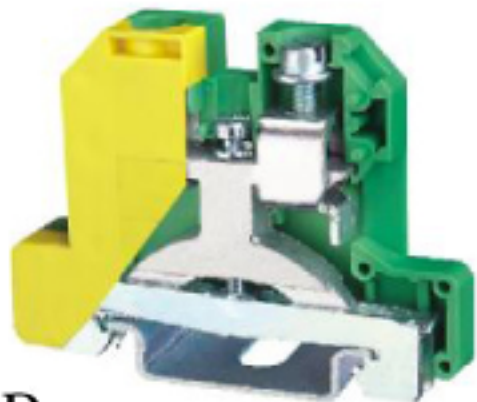

# 康伟SAK/JXB导轨式接线端子

产品规格书

SAK-10JD

认证		
性能标准	UL	IEC
额定电压	-	-
额定电流	-	-
线径	20-8AWG	0.5-10mm <sup>2</sup>
厚度/宽度/嵌板/厚度	10/56mm	
高度 (NS35 7.5/NS35-15/NS32)	44/51.5mm	
剥线长度	10mm	
接线位螺钉 螺钉规格/扭矩	M4/1.2N.m/10.5Lb-in	
中央紧固螺钉 螺钉规格/扭矩	M3/0.5N.m/4.5Lb-in	
绝缘材料/阻燃等级	PAV-0	
说明	型号	包装数
(1)接地端子	MK10-PE	80
(2)安装轨底座	SH 2	10
(3)标记条	DEK 6	