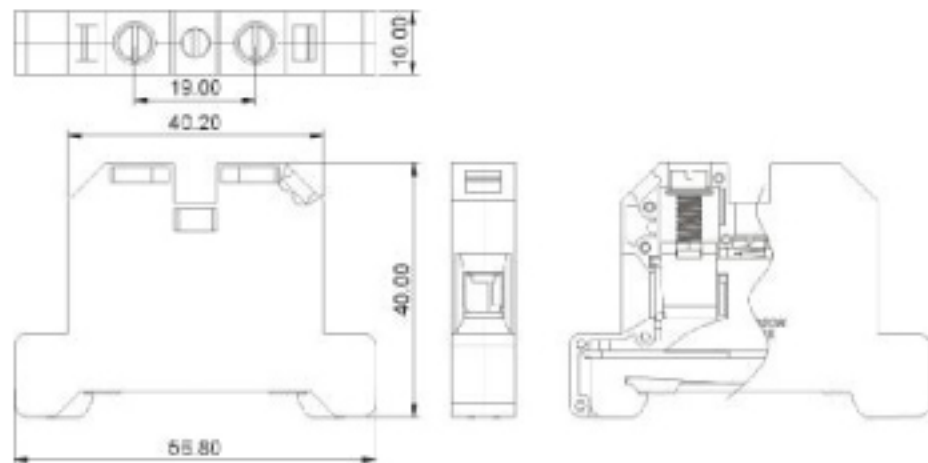

# 康伟SAK/JXB导轨式接线端子

产品规格书

SAK-10JD

认证		
性能标准	UL	IEC
额定电压	-	-
额定电流	-	-
线径	20-8AWG	0.5-10mm <sup>2</sup>
厚度/宽度/嵌板/厚度	10/56mm	
高度 (NS35 7.5/NS35-15/NS32)	44/51.5mm	
剥线长度	10mm	
接线位螺钉 螺钉规格/扭矩	M4/1.2N.m/10.5Lb-in	
中央紧固螺钉 螺钉规格/扭矩	M3/0.5N.m/4.5Lb-in	
绝缘材料/阻燃等级	PAV-0	
说明	型号	包装数
(1)接地端子	MK10-PE	80
(2)安装轨底座	SH 2	10
(3)标记条	DEK 6	

订购方式:

<input type="text"/>	-	<input type="text"/> <input type="text"/>	P-	<input type="text"/> 1 <input type="text"/>	-	<input type="text"/> <input type="text"/> <input type="text"/>	客户需求									
型号		极数		颜色												
				<table border="1"> <tr> <td>1 灰色</td> <td>4 绿色</td> <td>7 透色</td> </tr> <tr> <td>2 蓝色</td> <td>5 棕色</td> <td>8 黄色</td> </tr> <tr> <td>3 黑色</td> <td>6 红色</td> <td>9 白色</td> </tr> </table>	1 灰色	4 绿色	7 透色	2 蓝色	5 棕色	8 黄色	3 黑色	6 红色	9 白色			
1 灰色	4 绿色	7 透色														
2 蓝色	5 棕色	8 黄色														
3 黑色	6 红色	9 白色														

mm  
(INCH)

中国·康伟电子有限公司

NAME

SAK-10JD